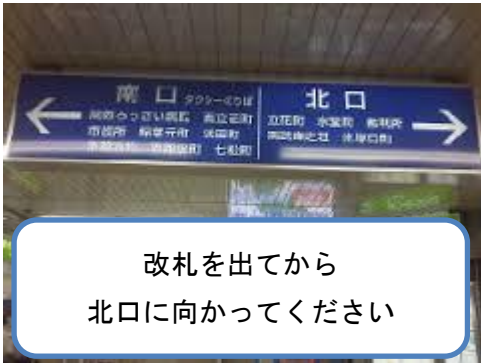

立花駅からの送迎の待ち合わせ場所

改札口は1つです。送迎待ち合わせ場所までの経路です。

①

⑤

②

⑥

③

⑦

④

⑧

このあたりで
お待ちください

この車でお迎えにまいります。
予約時間の 20 分前を目安に、ご到着いただきますようお願いいたします。